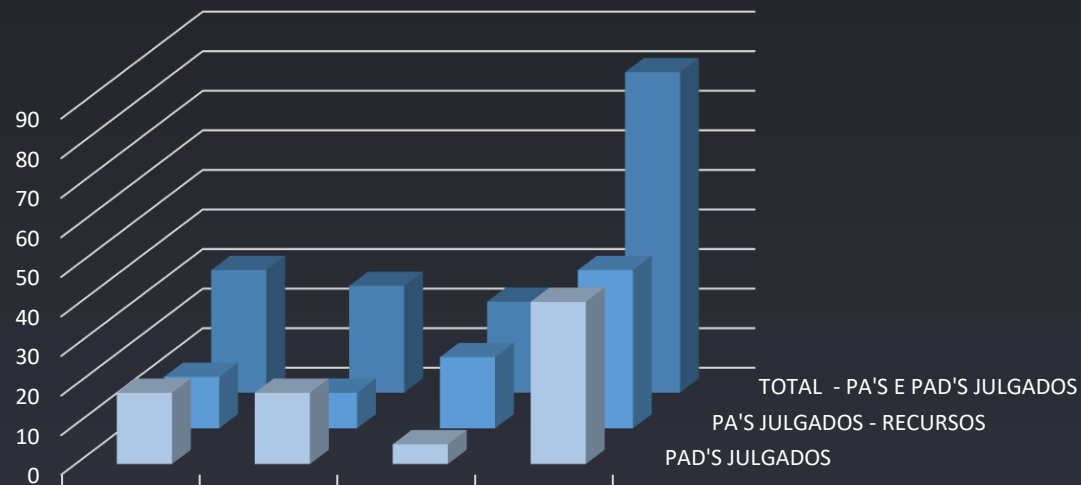

TURMAS JULGADORAS

EXERCÍCIO - 2022

TURMAS JULGADORAS - 2022	1º TURMA JULGADORA		T o t a l	2º TURMA JULGADORA		T o t a l	3º TURMA JULGADORA		T o t a l	T o t a l G e r a l
	MARÇO/2022	NOVEMBRO/2022		MARÇO/2022	NOVEMBRO/2022		MARÇO/2022	NOVEMBRO/2022		
	24/03/2022	11/11/2022		24/03/2022	11/11/2022		24/03/2022	11/11/2022		
ARQUIVO	0	7	7	3	6	9	0	7	7	23
ADVERTÊNCIA	3	1	4	0	6	6	0	1	1	11
CENSURA	0	3	3	0	0	0	0	0	0	3
ABERT. DE INQ. POLICIAL	0	0	0	0	0	0	0	0	0	0
SUSPENSÃO DA INSCRIÇÃO	1	1	2	0	0	0	4	0	4	6
CANCELAMENTO	1	2	3	2	1	3	6	5	11	17
TOTAL DE MULTAS APLICADAS PF	9	15	24	5	8	13	10	7	17	54
TOTAL DE MULTAS APLICADAS PJ	17	11	28	8	6	14	12	9	21	63
ABERTURA DE PROCESSO	0	0	0	0	0	0	0	0	0	0
DECISÕES APLICANDO PENAS PF	5	6	10	4	4	8	3	3	6	24
DECISÕES APLICANDO PENAS PJ	4	7	12	4	4	8	4	3	7	27
RETIRADO DE PAUTA	0	0	0	0	5	5	0	3	3	8
PA'S JULGADOS - RECURSOS	3	15	18	6	12	18	2	3	5	41
PAD'S JULGADOS	5	8	13	5	4	9	7	11	18	40
TOTAL - PA'S E PAD'S JULGADOS	8	23	31	11	16	27	09	14	23	81

TURMAS JULGADORAS - 2022 TOTAL DE PROCESSOS JULGADOS E SANÇÕES APLICADAS

	1º TJ	2º TJ	3º TJ	TOTAL
■ PAD'S JULGADOS	18	18	5	41
■ PA'S JULGADOS - RECURSOS	13	9	18	40
■ TOTAL - PA'S E PAD'S JULGADOS	31	27	23	81